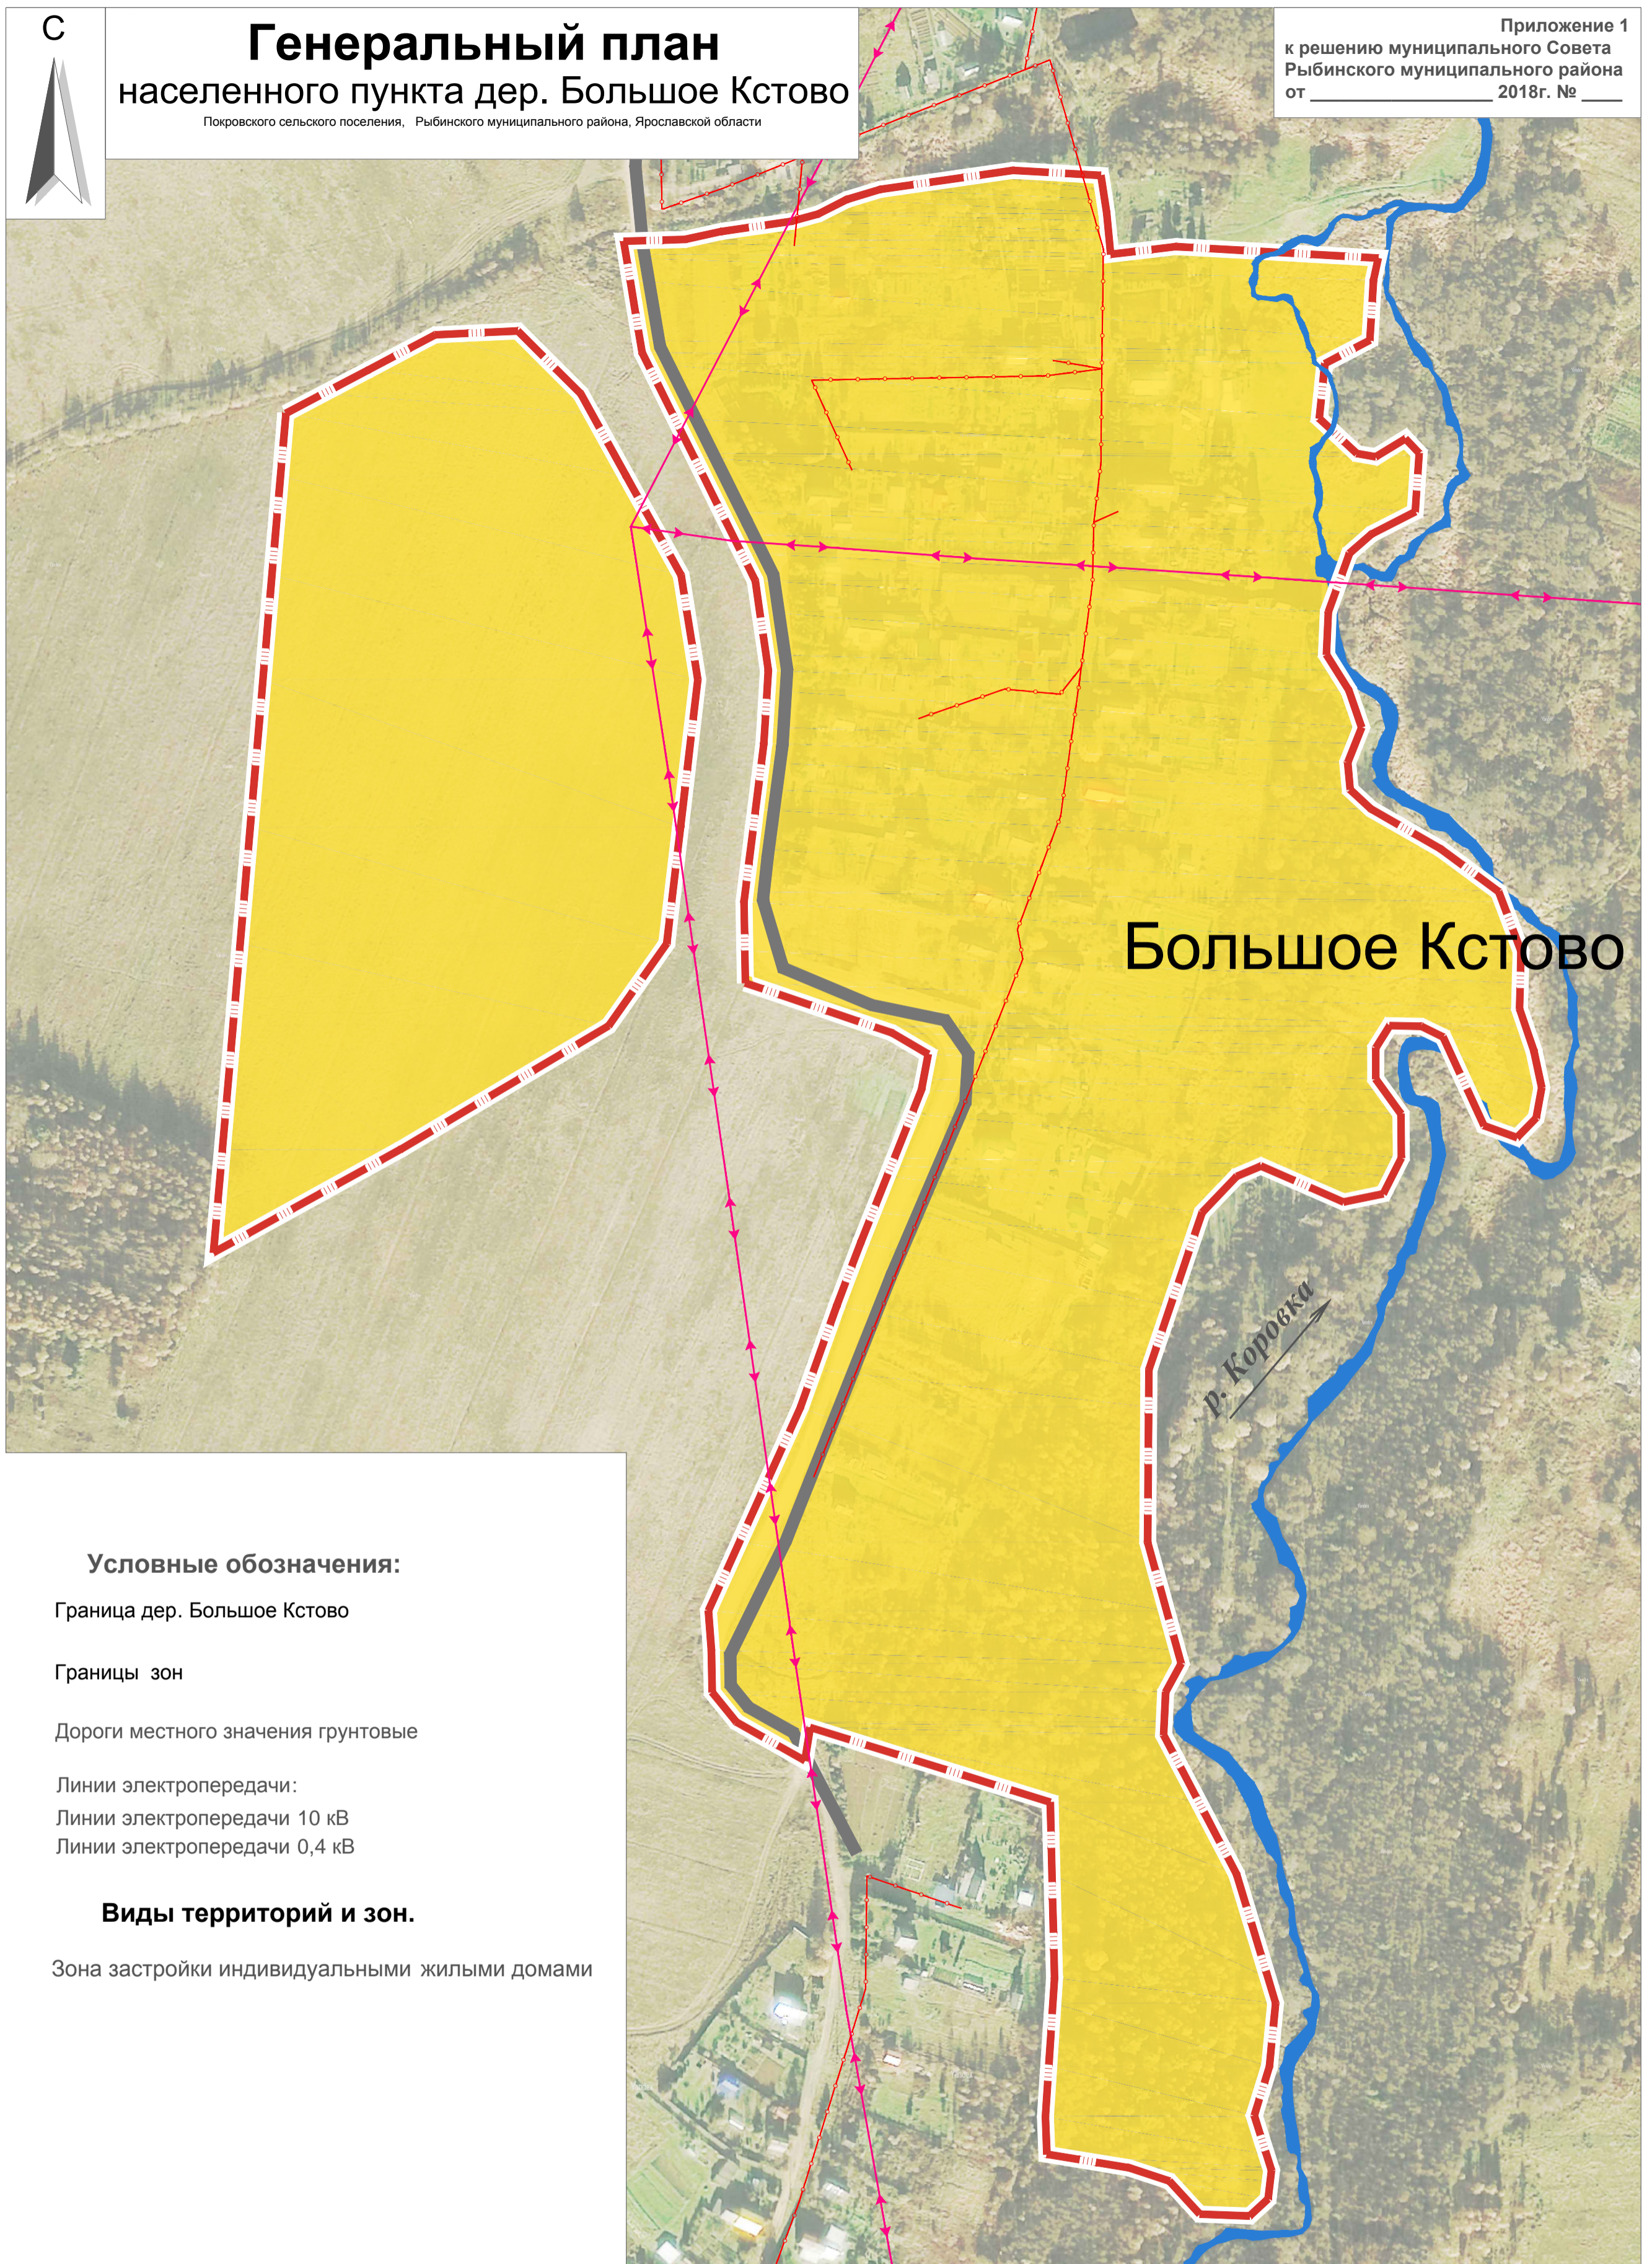

С

# Генеральный план населенного пункта дер. Большое Кстово

Покровского сельского поселения, Рыбинского муниципального района, Ярославской области

Приложение 1  
к решению муниципального Совета  
Рыбинского муниципального района  
от \_\_\_\_\_ 2018г. № \_\_\_\_\_

### Условные обозначения:

-  Граница дер. Большое Кстово
-  Границы зон
-  Дороги местного значения грунтовые
- Линии электропередачи:
-  Линии электропередачи 10 кВ
-  Линии электропередачи 0,4 кВ

### Виды территорий и зон.

-  Зона застройки индивидуальными жилыми домами

						ГП 03-18		
<b>Генеральный план населенного пункта дер. Большое Кстово</b> Покровского СП, Рыбинского муниципального района, Ярославской области								
Кол.уч.	Лист	№ док.	Подпись	Дата				
Разработал	Багин В.С.				Карта планируемого размещения объектов местного значения	Стадия	Лист	Листов
	Багин В.С.					ГД	1	3
М 1 : 2000						ИП Багин В. С. г. Рыбинск. 2018 г		